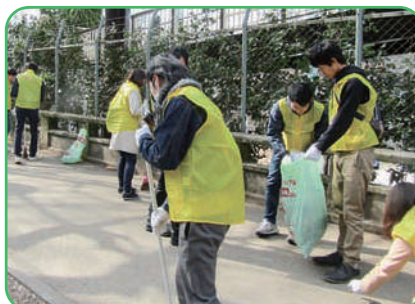

東山動植物園外周 清掃活動

平成29年3月4日
職員24名が東山動植物園外周歩道の清掃ボランティア活動を行いました。