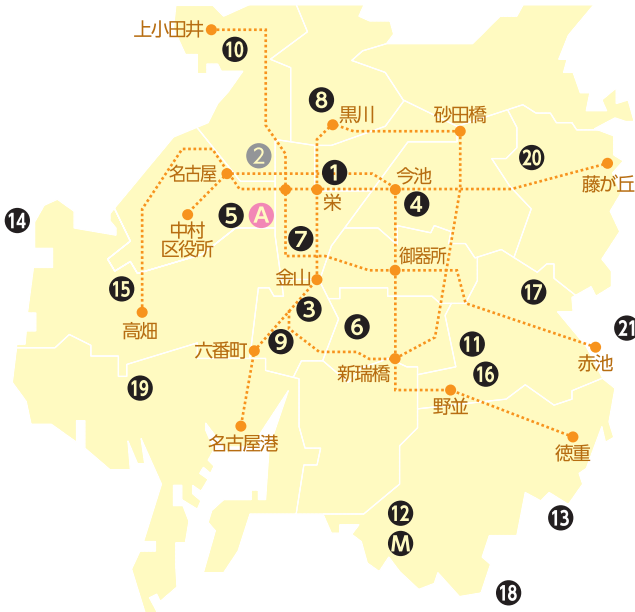

● 店舗のご案内

● **本部** 052-951-9446
名古屋市中区錦3-15-25

① **本店営業部** 052-951-9441
名古屋市中区錦3-15-25 ② ★ ◆

鈴木 勝也

③ **金山支店** 052-671-2191
名古屋市中区金山町1-14-14 ①

齊場 健一

④ **大久手支店** 052-731-6126
名古屋市中区今池南18-24 ② ★

磯谷 直樹

⑤ **中村支店** 052-451-8356
名古屋市中村区椿町19-4 ② ★ ◆

竹下 雄三

①②などの数字はATM設置台数です。

黒…平日 稼働 赤…平日・土曜・日曜・祝日 稼働

★…視覚障がい者対応ATM設置 ●…自動貸金庫設置

◆…スポーツ振興くじ(toto)払戻し業務の取扱店舗

⑥ **堀田支店** 052-871-4151
名古屋市中区瑞穂区堀田通6-16 ② ★ ◆

野村 隆継

⑦ **西大須支店** 052-231-3135
名古屋市中区大須2-25-29 ① ◆

犬飼 明彦

⑧ **黒川支店** 052-991-4186
名古屋市中区黒川本通3-48 ② ★ ◆

前澤 好輝

⑨ **六番町支店** 052-681-0211
名古屋市中区四番1-16-18 ② ★ ◆

佐々木 悦良

⑩ **山田支店** 052-502-4301
名古屋市中区上小田井2-344 ② ★

安藤 勝啓